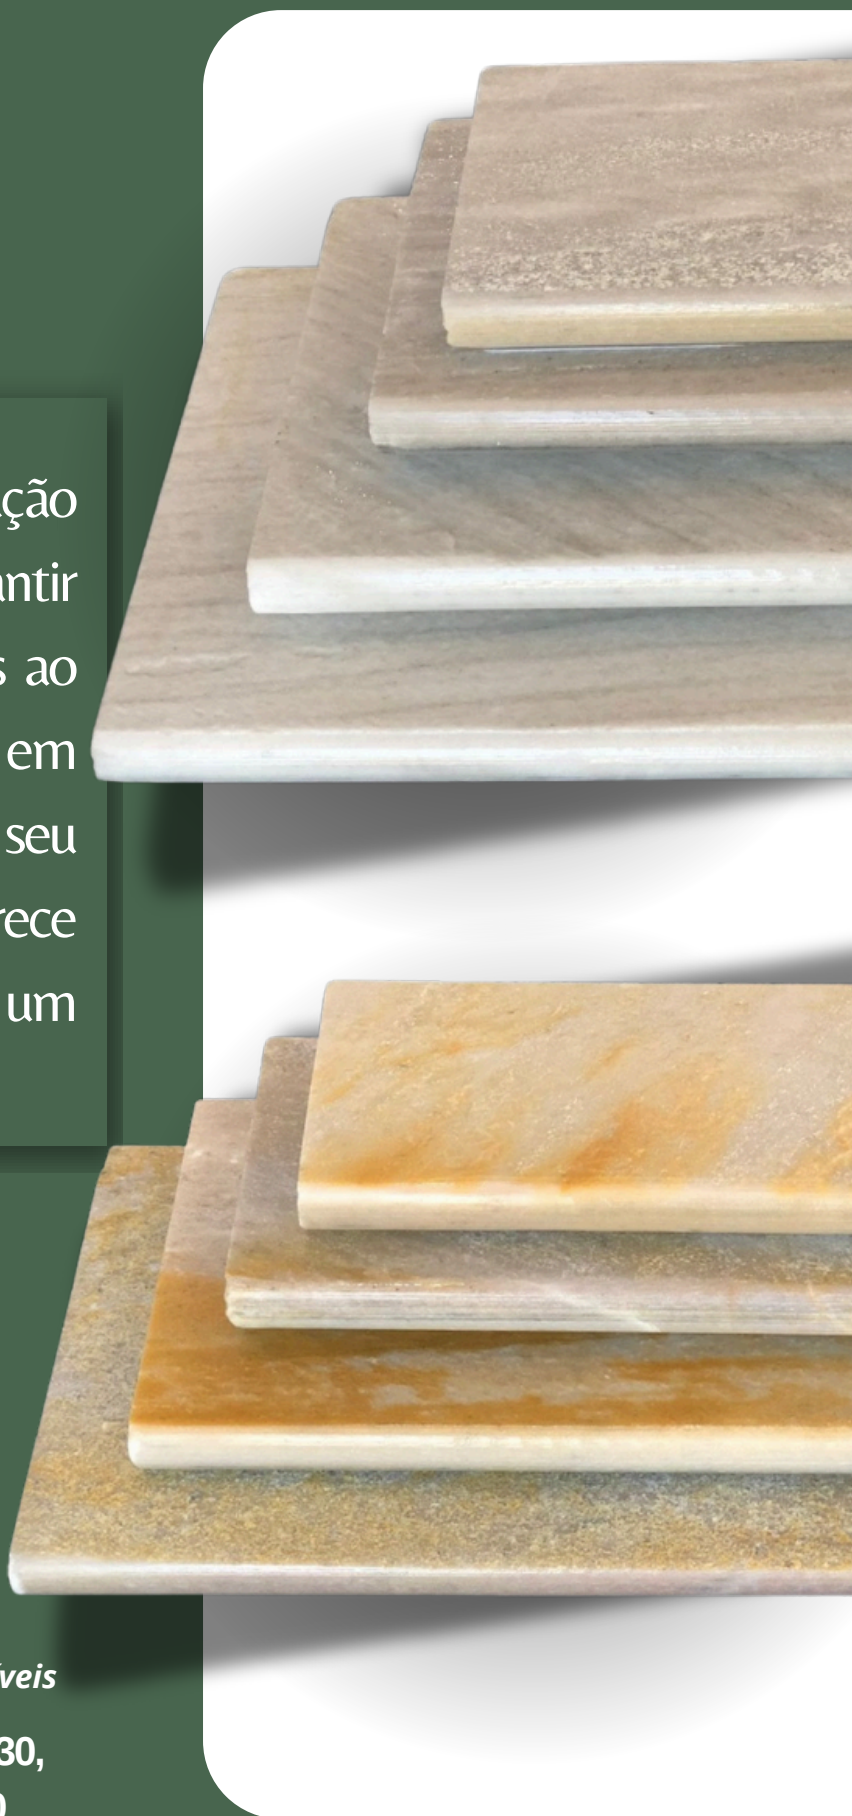

BRANCO

VERDE

FILETE PONTA DE SERRA PEDRA FERRO

A Pedra Ferro Filete Irregular é durável e resistente, ideal para revestir diversas áreas com um toque rústico e sofisticado. Sua coloração em tons ferrugem traz beleza natural e elegância aos ambientes.

BRANCO

MESCLADO

CATÁLOGO DIGITAL

Encomendas sob medida disponíveis

Medidas padrão: 15x30,
18x37, 23x47, 28x57 E 30x30

FILETE PADRONIZADO EM SÃO TOMÉ E EM PEDRA FERRO

Transforme seus ambientes com o charme e a sofisticação das nossas opções de filetes padronizados. As pedras naturais proporcionam beleza e durabilidade, adequadas tanto para projetos internos quanto externos.