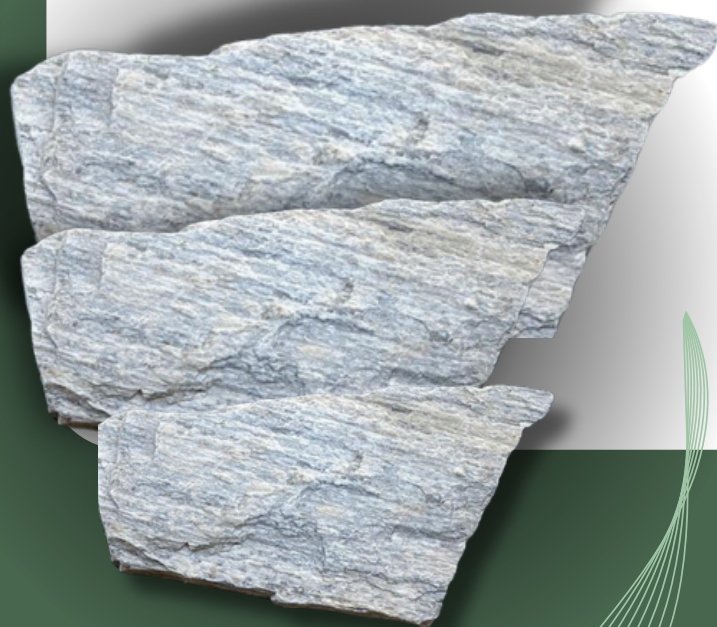

PEDRA SERRADA

A Pedra Serrada é ideal para quem busca uma estética clean e sofisticada. Disponível em diversas medidas, ela é perfeita para pisos e revestimentos, trazendo um toque de elegância ao ambiente.

VERMELHA

BRANCA

CANTO CHANFRADO PEDRA SÃO TOMÉ

A Pedra São Tomé com canto chanfrado é uma escolha elegante e sofisticada para qualquer projeto de design de interiores ou exteriores. Conhecida pela sua durabilidade e resistência, esta pedra possui uma textura lisa e um acabamento natural que traz um toque de modernidade e requinte aos ambientes.

AMARELO

PEDRA FILETE

A Pedra Filete Branco e Verde é uma opção versátil e sofisticada para quem deseja dar um toque de elegância e frescor aos ambientes. Combinando os tons suaves do branco com os vibrantes do verde, esta pedra cria um contraste harmonioso que realça qualquer espaço, seja interno ou externo.

BRANCO

VERDE

FILETE PONTA DE SERRA PEDRA FERRO

A Pedra Ferro Filete Irregular é durável e resistente, ideal para revestir diversas áreas com um toque rústico e sofisticado. Sua coloração em tons ferrugem traz beleza natural e elegância aos ambientes.